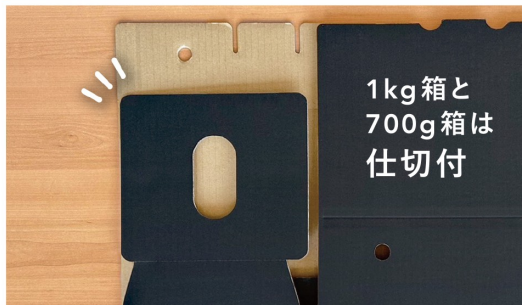

上杉 謙信 ゆかりの聖地・米沢の包装資材メーカーが本気で考えた、農家さんに 献身的な さくらんぼ箱

KENSHIN BOX

山形県産

さくらんぼ

Sweet Cherries
from Yamagata

POINT

01 組み立て時間を短縮

- 「1kg箱」「700g箱」は箱を開くだけで底が組み立つワンタッチ構造
- 「500g箱」は蓋を横に差し込むタイプで、一人でも効率よく梱包作業ができます。

POINT

02 高級感×和デザイン

- さくらんぼの実を繊細な水引で表現している和風のデザイン
- 黒い段ボールと金の箔押しで高級感を演出したパッケージ

▲ 側面には規格欄の印刷入り

POINT

03 オリジナル制作可能

- 既存型の使用で形状はそのままに、オリジナルデザインの制作も承ります。

* 樹脂版代が別途発生いたします。
* 型代は不要です。

注意事項

- 「1kg ワンタッチケース」と「500g ケース」は【100枚～】ご注文を承ります。
- 「700g ワンタッチケース」は受注生産品です。【5,000枚～】ご注文を承ります。

1kg ワンタッチケース

内寸 幅 270×奥行 176×高さ 78mm

外寸 幅 276×奥行 191×高さ 93mm

60
size

700g ワンタッチケース

内寸 幅 270×奥行 176×高さ 78mm

外寸 幅 276×奥行 191×高さ 93mm

60
size

500g ケース (横差込)

内寸 幅 270×奥行 176×高さ 78mm

外寸 幅 276×奥行 191×高さ 93mm

60
size

500g パックが 2 個入ります

350g パックが 2 個入ります