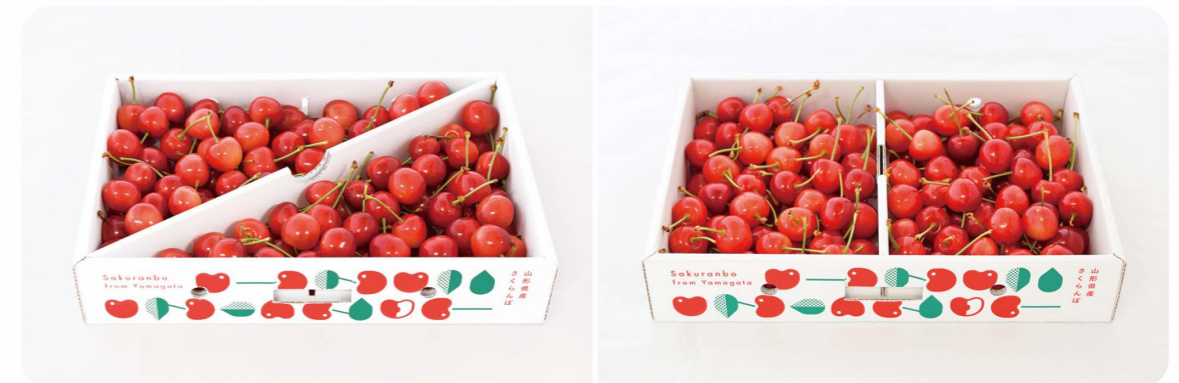

MARUSADA (定)

SakuranBox

2022 新ラインナップ New item!

New 700gパック詰

- 内寸：幅271×奥行174×高さ55(mm)
- デザインは「グリッド」のみ

名入れ
OK!

お手軽に楽しめる少量サイズ
需要が高まっている少量サイズの箱に
「700gパック」が新登場！
350gパックが2個入ります。

安全に組み立てられる構造

SakuranBox シリーズの特徴

- 組み立てやすい設計
- 角がフラットになる構造
- 手を傷つけない波刃の断面を700gパックにも採用しています。

2021発売 700gバラ詰

- 内寸：幅256×奥行170×高さ48(mm)
- デザインは「レトロ」のみ

名入れ
OK!

対角仕切とセンター仕切の2way

700gパック詰・700gバラ詰

使用イメージ How to use

700gパック詰の場合

350gパックが2個入ります。

700gバラ詰の場合

200gスリーブ or パックが2個入ります。

SakuranBox

2022 新ラインナップ° New item!

New 200g スリーブ

●デザインは「レトロ」のみ

自分用にもおすそ分けにも◎

従来品「サクランボックス700gバラ詰」に2個入ります。さらに食べきりやすい量でフードロスの削減に貢献できます。

形状をリニューアル

スリーブの両端に凹みを付けて、さらに取り出しやすくしました。
※500gスリーブは凹みなし

従来品 500g スリーブ

●全4種

グリーン

グリッド