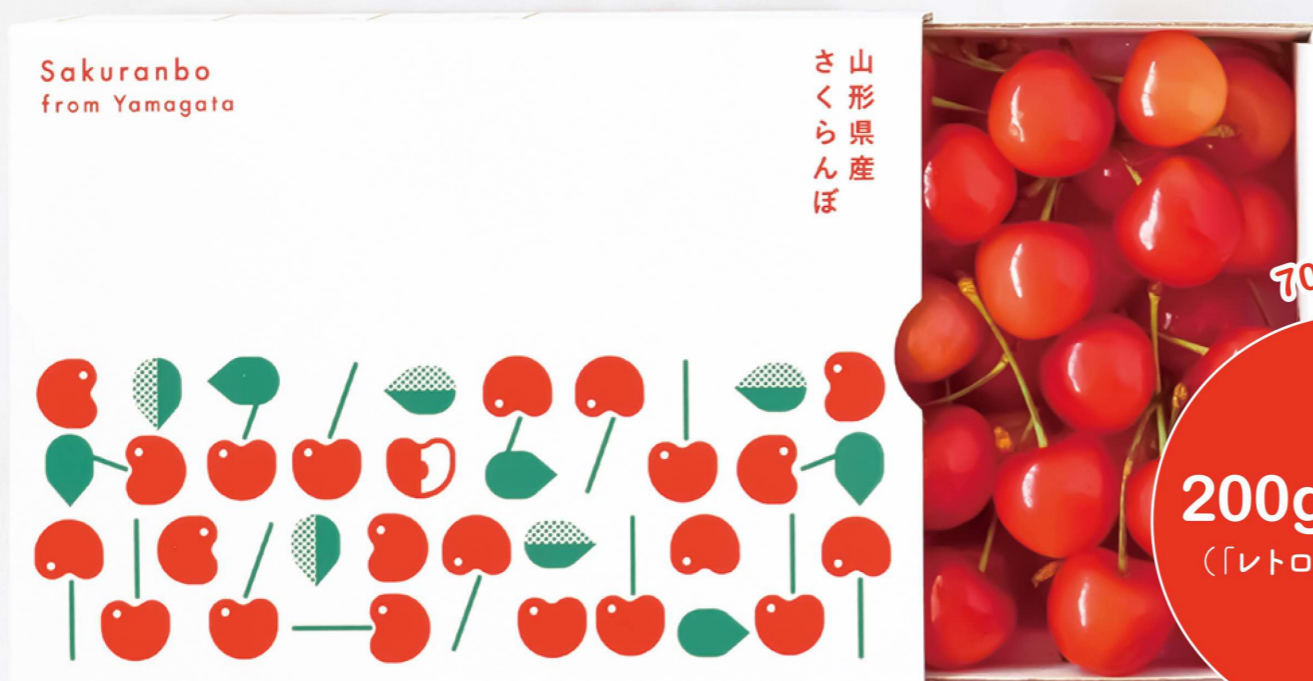

サクラボックス

SakuranBox

2022 新ラインナップ New item!

山形のさくらんぼの魅力を伝える「サクラボックス」シリーズ。
ご要望が多かった700gパック詰・200gスリーブが仲間入り!

350gパックが2個入る!

700gパック詰
〔「グリッド」デザインのみ〕

山形県産
さくらんぼ

SAKURANBO ●
from Yamagata

MARUSADA (定)

SakuranBox

2022 新ラインナップ New item!

New 700gパック詰

- 内寸：幅271×奥行174×高さ55(mm)
- デザインは「グリッド」のみ

名入れ
OK!

お手軽に楽しめる少量サイズ
需要が高まっている少量サイズの箱に
「700gパック」が新登場！
350gパックが2個入ります。

安全に組み立てられる構造

SakuranBox シリーズの特徴

- 組み立てやすい設計
- 角がフラットになる構造
- 手を傷つけない波刃の断面を700gパックにも採用しています。

2021発売 700gバラ詰

- 内寸：幅256×奥行170×高さ48(mm)
- デザインは「レトロ」のみ

名入れ
OK!

対角仕切とセンター仕切の2way

700gパック詰・700gバラ詰

使用イメージ How to use

自分用にもおすそ分けにも◎

従来品「サクランボックス700gバラ詰」に2個入ります。さらに食べきりやすい量でフードロスの削減に貢献できます。

形状をリニューアル

スリーブの両端に凹みを付けて、さらに取り出しやすくしました。
※500gスリーブは凹みなし

従来品 500g スリーブ

●全4種

グリーン

グリッド